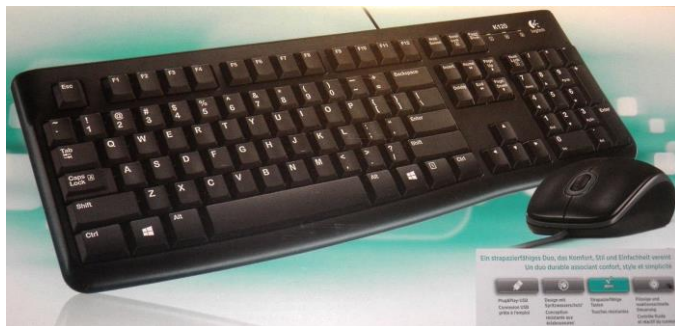

Tastatur + Maus Set Logitech MK120

Ein robustes Duo, das Komfort, Stil und einfache Handhabung vereint.

Angenehmes Tippen

Ihre Hände werden die flachen Tasten mit nahezu geräuschlosem Anschlag, die herkömmliche Tastenanordnung sowie die F-Tasten und den Nummernblock in Standardgröße lieben.

Robust und schick

Die flache Tastatur ist nicht nur elegant – sie ist robust und spritzwassergeschützt* mit anpassbarer Tastaturhöhe und strapazierfähigen Tasten. (* Unter eingeschränkten Bedingungen getestet (maximal 60 ml Flüssigkeit). Tauchen Sie die Tastatur nicht in Flüssigkeit.)

Technische Daten

Tastatur Layout Deutsch
Lieferumfang Tastatur, Maus
Farbe schwarz
Anschlüsse 2x USB

Maustyp optisch
Tasten 3
Scrollrad 1
Auflösung 1000 dpi

Tastatur 105 Tasten
Eigenschaften Spritzwasserschutz